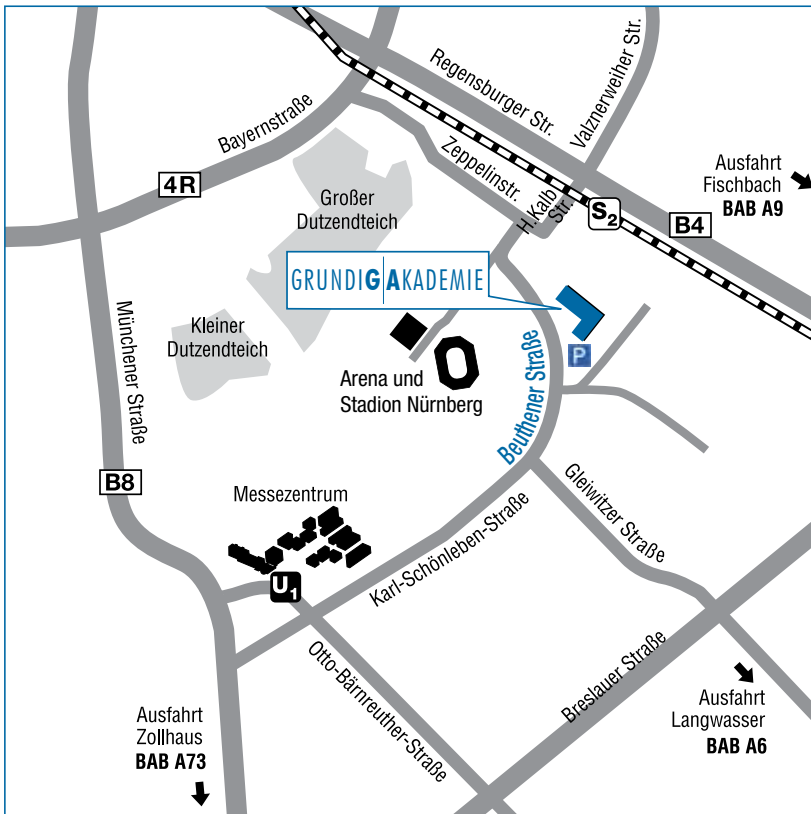

Anfahrt zur GRUNDIG AKADEMIE

Beuthener Straße 45, 90471 Nürnberg

Schnell und unkompliziert – Ihr Weg zu uns

Anfahrt mit öffentlichen Verkehrsmitteln:

Nürnberg Hauptbahnhof – S-Bahn S2 (Richtung Altdorf/Feucht) bis Haltestelle Frankenstadion und weiter zu Fuß ca. 5 Minuten *oder* Nürnberg Hauptbahnhof – U1 bis Langwasser Mitte (oder Scharfreiterrig) und weiter mit Buslinie 55 (Richtung Meister-singerhalle) bis Beuthener Straße

Anfahrt mit dem Auto:

- ! Von **Stadtmitte** – Regensburger Straße stadtauswärts – rechts in die Hans-Kalb-Straße, den Wegweisern Messezentrum folgen – nach dem S-Bahn-Tunnel rechts in die Zepelinstraße und sofort wieder 2 x links in die Beuthener Straße
- ! Von **Erlangen/Fürth/A73 Frankenschnellweg** – Südwesttangente – Ausfahrt Zollhaus, links in die Münchener Straße stadteinwärts bis zur 2. Ampel – rechts in die Karl-Schönleben-Straße – am Messezentrum vorbei und am Ende geradeaus in die Beuthener Straße
- ! Von **Schwabach (A6)** – Ausfahrt Nürnberg-Langwasser – in die Gleiwitzer Straße bis zum Ende und dann rechts in die Beuthener Straße
- ! Von **Frankfurt (A3)** – am Autobahnkreuz Nürnberg auf die A9 Richtung München – Ausfahrt Nürnberg-Fischbach
- ! Von **München/Berlin (A9)** – Ausfahrt Nürnberg-Fischbach
- ! Von **Regensburg (A3)** – am Autobahnkreuz Altdorf auf die A6 Richtung München – am Kreuz Nürnberg-Ost auf die A9 – Ausfahrt Nürnberg-Fischbach
- ! Von **Amberg (A6)** – Ausfahrt Nürnberg-Langwasser – in die Gleiwitzer Straße bis zum Ende und dann rechts in die Beuthener Straße
- ! Ab **Ausfahrt Nürnberg-Fischbach** – Regensburger Straße – an der 1. Ampel links in die Breslauer Straße – Richtung Südklinikum/Messe/Stadion – an der 3. Ampel rechts in die Gleiwitzer Straße bis zum Ende und dann rechts in die Beuthener Straße

Ausreichend Parkplätze sind vorhanden (Orientierung: P23/P24).

Wir freuen uns auf Ihren Besuch!

GRUNDIG AKADEMIE

Beuthener Straße 45
90471 Nürnberg
Telefon: + 49 911 40905-01
Telefax: + 49 911 40905-666
E-Mail: info@grundig-akademie.de

www.grundig-akademie.de