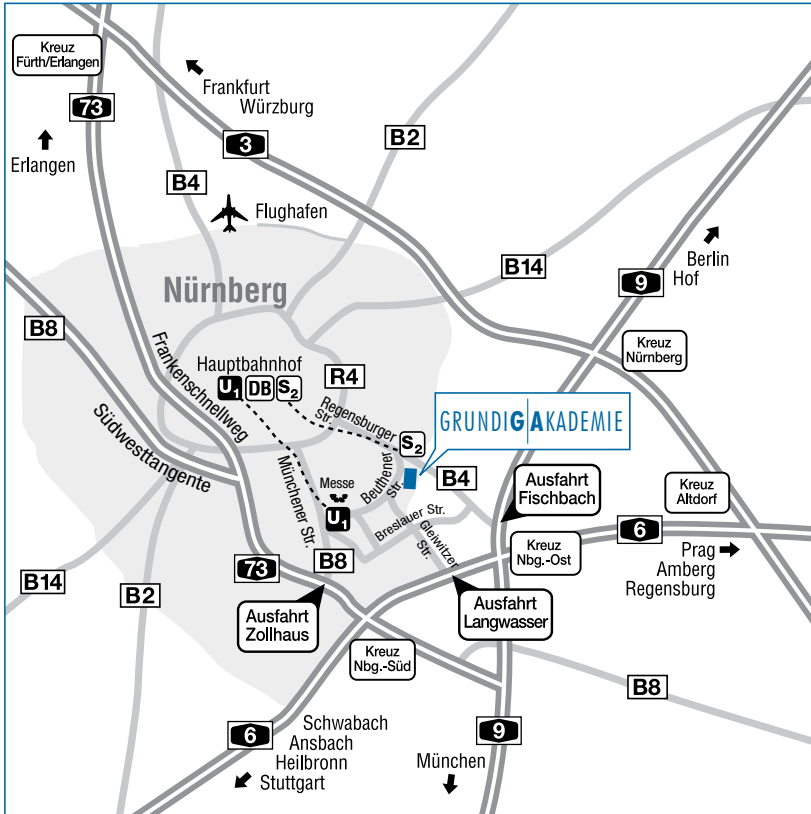

Anfahrt zur GRUNDIG AKADEMIE

Beuthener Straße 45, 90471 Nürnberg

Schnell und unkompliziert – Ihr Weg zu uns

Anfahrt mit öffentlichen Verkehrsmitteln:

Nürnberg Hauptbahnhof – S-Bahn S2 (Richtung Altdorf/Feucht) bis Haltestelle Frankenstadion und weiter zu Fuß ca. 5 Minuten *oder* Nürnberg Hauptbahnhof – U1 bis Langwasser Mitte (oder Scharfreiterrig) und weiter mit Buslinie 55 (Richtung Meister-singerhalle) bis Beuthener Straße

Anfahrt mit dem Auto:

- ! Von **Stadtmitte** – Regensburger Straße stadtauswärts – rechts in die Hans-Kalb-Straße, den Wegweisern Messezentrum folgen – nach dem S-Bahn-Tunnel rechts in die Zepelinstraße und sofort wieder 2 x links in die Beuthener Straße
- ! Von **Erlangen/Fürth/A73 Frankenschnellweg** – Südwesttangente – Ausfahrt Zollhaus, links in die Münchener Straße stadteinwärts bis zur 2. Ampel – rechts in die Karl-Schönleben-Straße – am Messezentrum vorbei und am Ende geradeaus in die Beuthener Straße
- ! Von **Schwabach (A6)** – Ausfahrt Nürnberg-Langwasser – in die Gleiwitzer Straße bis zum Ende und dann rechts in die Beuthener Straße
- ! Von **Frankfurt (A3)** – am Autobahnkreuz Nürnberg auf die A9 Richtung München – Ausfahrt Nürnberg-Fischbach
- ! Von **München/Berlin (A9)** – Ausfahrt Nürnberg-Fischbach
- ! Von **Regensburg (A3)** – am Autobahnkreuz Altdorf auf die A6 Richtung München – am Kreuz Nürnberg-Ost auf die A9 – Ausfahrt Nürnberg-Fischbach
- ! Von **Amberg (A6)** – Ausfahrt Nürnberg-Langwasser – in die Gleiwitzer Straße bis zum Ende und dann rechts in die Beuthener Straße
- ! Ab **Ausfahrt Nürnberg-Fischbach** – Regensburger Straße – an der 1. Ampel links in die Breslauer Straße – Richtung Südklinikum/Messe/Stadion – an der 3. Ampel rechts in die Gleiwitzer Straße bis zum Ende und dann rechts in die Beuthener Straße

Ausreichend Parkplätze sind vorhanden (Orientierung: P23/P24).

Wir freuen uns auf Ihren Besuch!

GRUNDIG AKADEMIE

Beuthener Straße 45
90471 Nürnberg
Telefon: + 49 911 40905-01
Telefax: + 49 911 40905-666
E-Mail: info@grundig-akademie.de

www.grundig-akademie.de